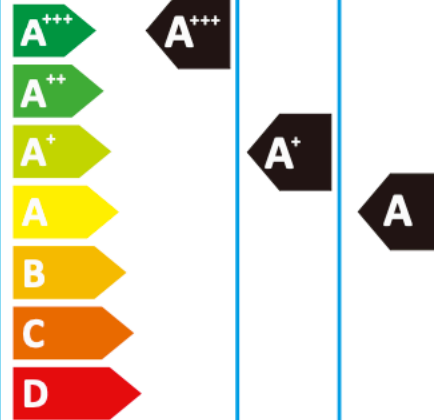

ENERG

енергия · ενεργεια

Y IJA
IE IA

Model GWH24YE-K6DNA1A/O
GWH24YE-K6DNA1A/I

GREE ELECTRIC APPLIANCES, INC. OF ZHUHAI

SEER

kW 7,0
SEER 7,0
kWh/annum 350

SCOP

kW	7,1	6,4	6,4
SCOP	5,2	4,0	3,4
kWh/annum	1912	2240	3953

65dB

70dB

ENERGIA · ЕНЕРГИЯ · ΕΝΕΡΓΕΙΑ · ENERGIJA · ENERGY · ENERGIE · ENERGI

626/2011